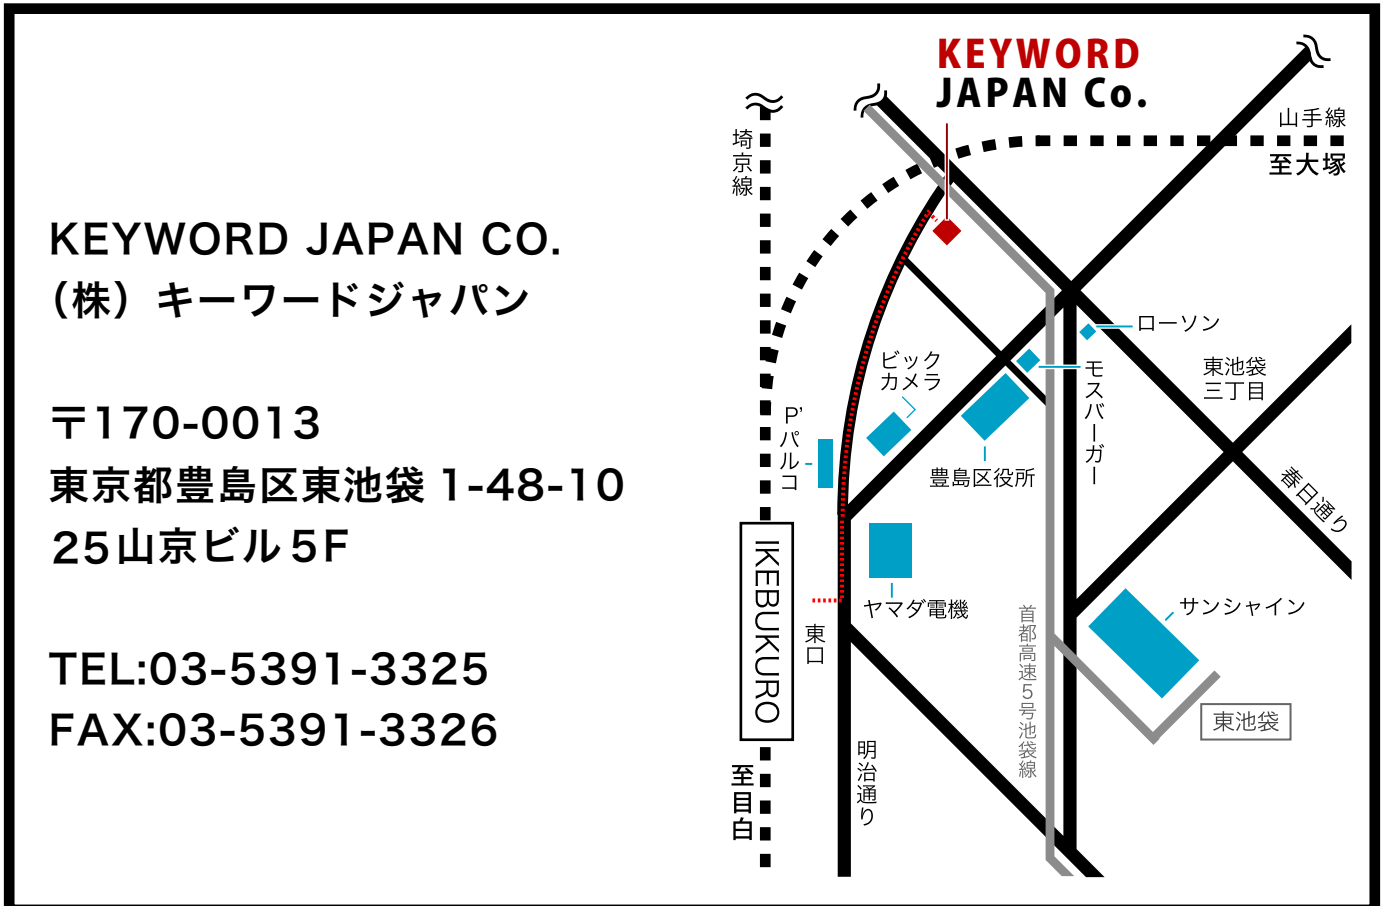

KEYWORD JAPAN CO.

株式会社キーワードジャパン

ACCESS MAP

公共交通機関

JR (山手線、埼京線、湘南新宿ライン)
東京メトロ (丸ノ内線・有楽町線・副都心線)、
西武池袋線、東武東上線

各線「池袋」駅東口(北)より徒歩約7分